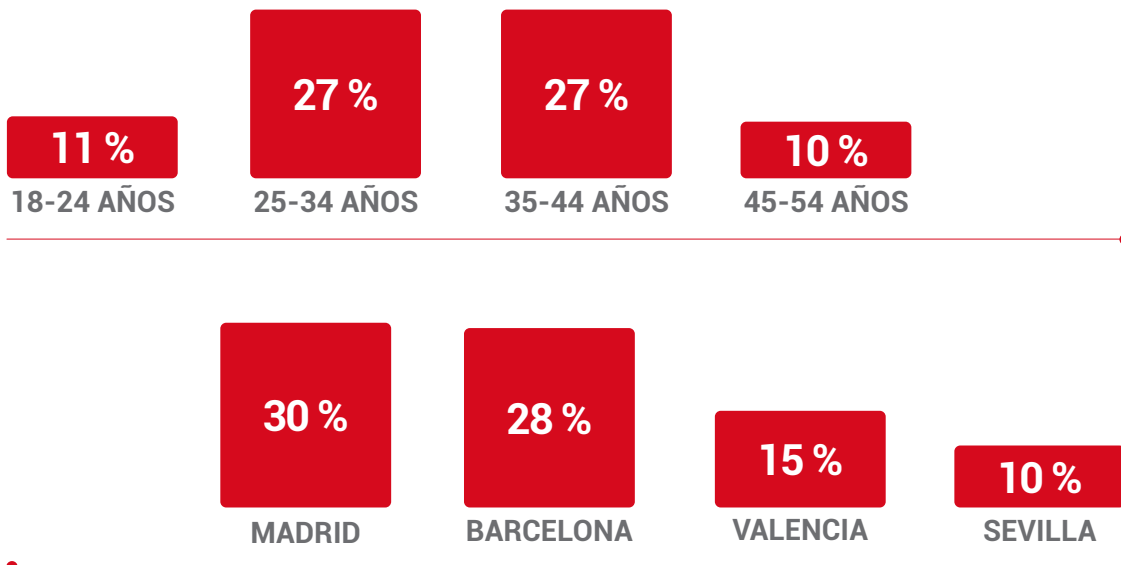

Aplicaciones, páginas web, vídeos corporativos, estrategia comunicativa; son algunos de los proyectos que Motofan Pro desarrolla para clientes del mundo de la moto.

AUDIENCIA

600.000

Visitas mensuales

3.000.000

Páginas vistas mensuales

350.000

Usuarios únicos

PUBLICIDAD

Motofan no sólo ofrece a sus anunciantes la vía más optimizada de contacto de su Target Group sino que también aporta valor añadido en cuanto a segmentación por contenido, geolocalización y keyword; gracias a un avanzado sistema de Adserver.