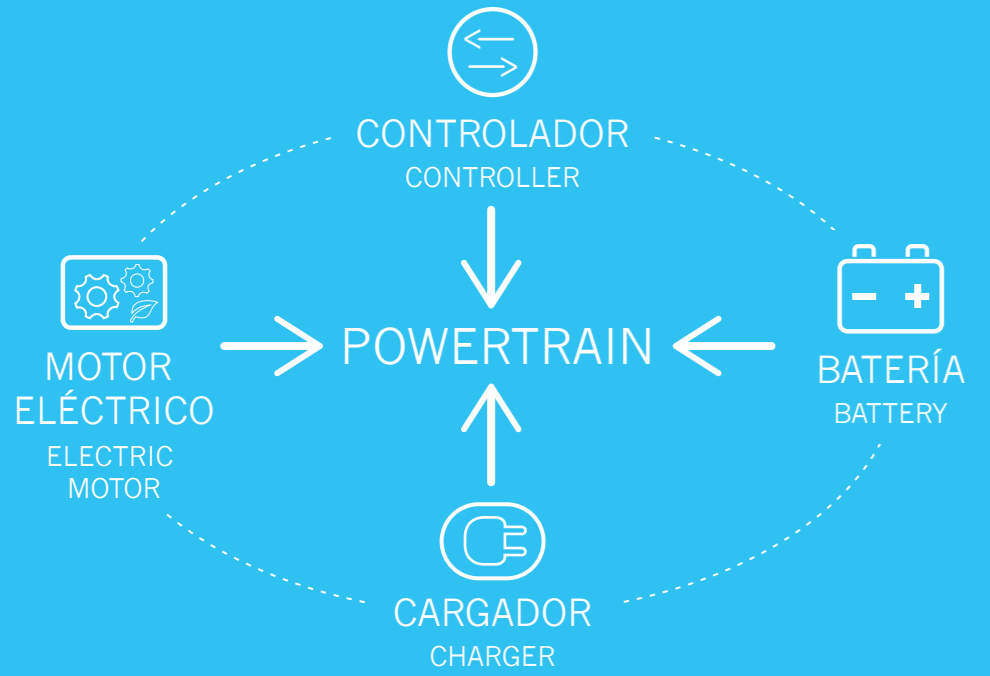

# ELECTRIC POWERTRAIN

Electric Powertrain es una plataforma para motocicletas y vehículos ligeros eléctricos que comprende el diseño, desarrollo, integración y producción de todos sus componentes:

Electric Powertrain is a platform for motorcycles and light electric vehicles which covers the design, the development, the integration and the manufacturing of all its components: